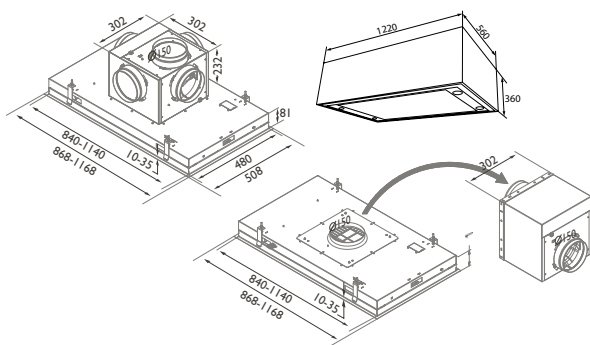

Sky

PRODUKTFOTO

MÅLSATT TEGNING

TEKNISK INFORMASJON

Energiklasse	A+
Kapasitet (m ³ /t)	287/494/659/764
Lydnivå (dBA)	37/50/58/60
Belysning	4 x LED
Dimensjon uttak	150
Installasjonspakke	160
POT-signal	Nei