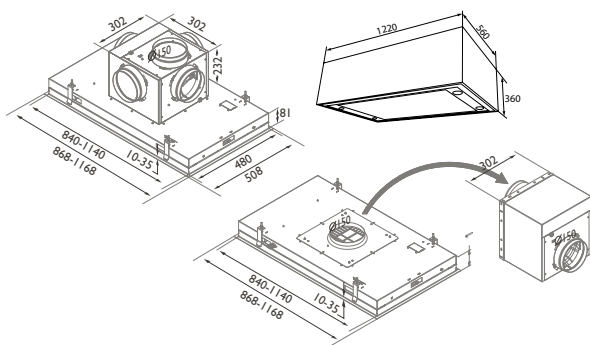

Sky

PRODUKT BILD

MÅTT BILD

TEKNISK INFORMATION

Energiklass	A+
Kapacitet (m ³ /tim)	287/494/659/764
Ljudnivå (dBA)	37/50/58/60
Belysning	4 x LED
Dimension stos	150
Installationspaket	160
POT-signal	Nej

MÖJLIGA TILLVAL