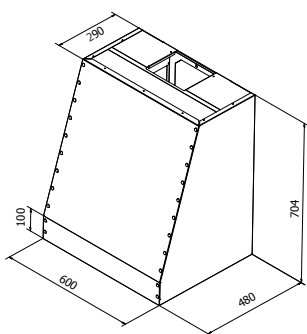

Stil

PRODUKTFOTO

TEGNING MED MÅL

TEKNISK INFORMATION

Energiklasse	A++
Kapacitet (m ³ /t)	191/222/289/435/664
Lydniveau (dBA)	34/38/44/53/63
Belysning	LED 2700-5000K
Mål udtag	120/150
Installationspakke	125/160
Fastgøres nedefra	98 mm + emhættens højde minus 10 mm
POT-signal	Ja

VENTILATIONSTYPER

Normalventilation	Ja
Recirkulation	Ja
Ekstern motor	Ja
Centralventilation	Ja
Balanceret ventilation	Ja
Kollektiv udsugning	Ja

Stil er en klassiker, som stadig finder vej ind i de mere rustikke, skandinaviske hjem. Emhætten passer godt i mange køkkener, og den kan leveres i alle metaller og farver. Standardbredden er 60 cm, men den kan også skræddersys i op til 200 cm bredde. Det effektive fedtfilter har rengøringsindikator og kan vaskes i opvaskemaskine. Stil kan leveres med integreret komfurvagt og til alle ventilationsformer.

Best.nr.	Varenavn	Bredde	Finish
101200	Stil Sense Væg, 60 x 70,4	59,9 cm	Børstet stål/Farve

Ophævet bundplade for optimal opfangning af mados.
Pristillæg for matte farver, højglansfarver, PVD kobber, stål, sort stål eller messing i børstet eller højglanspoleret udførelse.
Angiv ventilationstype når du bestiller.
Angiv altid type motor/enhed, hvis emhætten skal kobles til denne.