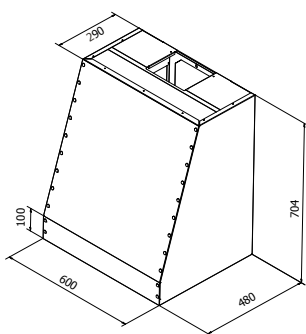

## TEKNISK INFORMATION

Energiklass	A++
Kapacitet (m <sup>3</sup> /tim)	191/222/289/435/664
Ljudnivå (dBA)	34/38/44/53/63
Belysning	LED 2700-5000K
Dimension stös	120/150
Installationspaket	125/160
Fäste från underkant	98 mm + fläktens höjd minus 10 mm
POT-signal	Ja