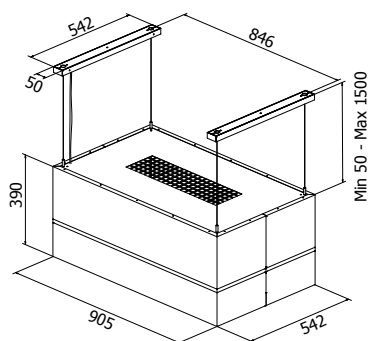

Stripe

PRODUKT BILD

MÅTT BILD

TEKNISK INFORMATION

Energiklass	A+
Kapacitet (m ³ /tim)	191/222/289/435/664
Ljudnivå (dBA)	34/38/44/53/63
Belysning	LED 2700-5000K
Dimension stös	-
Installationspaket	-
POT-signal	Ja

Best.nr	Artikel benämning	Bredd	Yta
209500	Stripe Sense Frihängande 90 x 39	90,5 cm	Stål/Färg

Dekorlist fås i valfri PVD-metall utan kostnadstillägg.
Insänkt bottenplatta för optimal Osuppfångning.
Monoblockfilter Sense, karbonfilter ingår i priset ved förstagångsköp.
Pristillägg för matt lack, höglans färg, PVD, koppar, stål, svart stål eller mässing i borstat utförande.