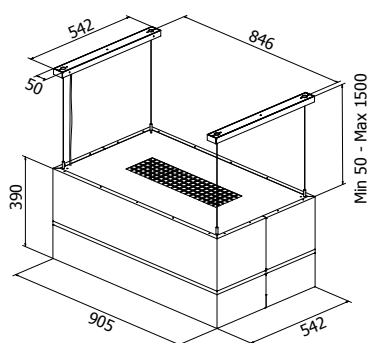

Stripe

PRODUKTFOTO

TEGNING MED MÅL

TEKNISK INFORMATION

| | |
|-------------------------------|---------------------|
| Energiklasse | A+ |
| Kapacitet (m ³ /t) | 191/222/289/435/664 |
| Lydniveau (dBA) | 34/38/44/53/63 |
| Belysning | LED 2700-5000K |
| Mål udtag | - |
| Installationspakke | - |
| POT-signal | Ja |

| Best.nr. | Varenavn | Bredde | Finish |
|----------|-----------------------------|---------|------------|
| 209500 | Stripe Sense Frith. 90 x 39 | 90,5 cm | Stål/Farve |

Pyntestribe leveres i valgfrit PVD-metal uden pristillæg.
Ophævet bundplade for optimal opfangning af mados.
Monoblockfilter High Performance inkluderet ved førstegangskøb.
Pristillæg for matte farver, højglansfarver, PVD kobber, stål, sort stål eller messing i børstet udførelse.