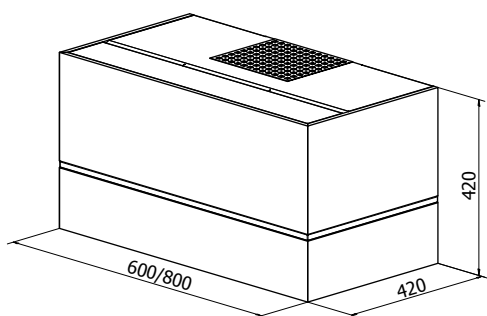

Stripe

PRODUKTFOTO

MÅLSATT TEGNING

TEKNISK INFORMASJON

Energiklasse	A++/A+
Kapasitet (m ³ /t)	191/222/289/435/664
Lydnivå (dBA)	34/38/44/53/63
Belysning	LED 2700-5000K
Dimensjon uttak	150
Installasjonspakke	160
Feste fra underkant	Hettens høyde minus 10 mm
POT-signal	Ja