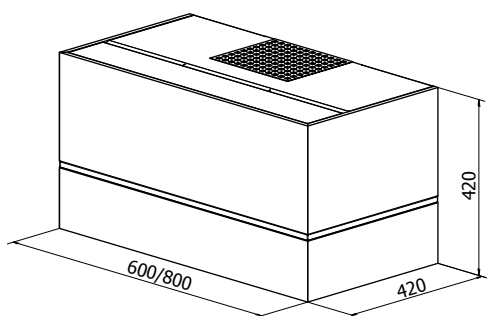

Stripe

PRODUKT BILD

MÅTT BILD

TEKNISK INFORMATION

Energiklass	A++/A+
Kapacitet (m ³ /tim)	191/222/289/435/664
Ljudnivå (dBA)	34/38/44/53/63
Belysning	LED 2700-5000K
Dimension stos	150
Installationspaket	160
Fäste från underkant	98 mm + fläktens höjd minus 10 mm
POT-signal	Ja

Best.nr	Artikel benämning	Bredd	Yta
209600	Stripe Sense Vägghängd 60 x 42	60 cm	Ek
209700	Stripe Sense Vägghängd 80 x 42	80 cm	Ek

Trädelarna är av ekfaner. Kåpan leveras lackad i valfri färg, klar-lack eller helt obehandlad. Dekorstrifen leveras i valfri PVD-metall eller lackad i valfri färg utan extra kostnad. Stripe har vändbar motor med möjlighet till utslag bak. Insänkt bottenplatta för optimal Osuppfångning. Denna artikel är tillverkad i Röros av RörosHetta.