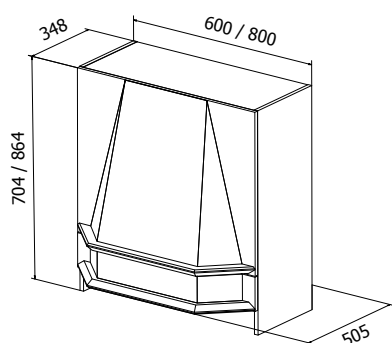

Symfoni

PRODUKTFOTO

TEGNING MED MÅL

TEKNISK INFORMATION

Energiklasse	A++/A+
Kapacitet (m ³ /t)	191/222/289/435/664
Lydniveau (dBA)	34/38/44/53/63
Belysning	LED 2700-5000K
Mål udtag	120/150
Installationspakke	125/160
Fastgøres nedefra	98 mm + emhættens højde minus 10 mm
POT-signal	Ja