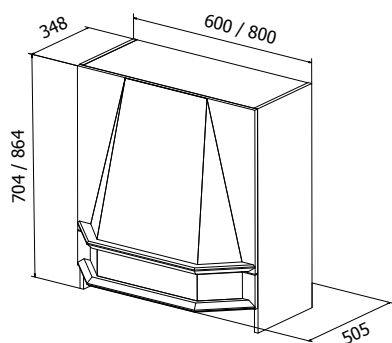

Symfoni

PRODUKTFOTO

MÅLSATT TEGNING

TEKNISK INFORMASJON

Energiklasse	A++/A+
Kapasitet (m³/t)	191/222/289/435/664
Lydnivå (dBA)	34/38/44/53/63
Belysning	LED 2700-5000K
Dimensjon uttak	120/150
Installasjonspakke	125/160
Feste fra underkant	Se anvisning
POT-signal	Ja