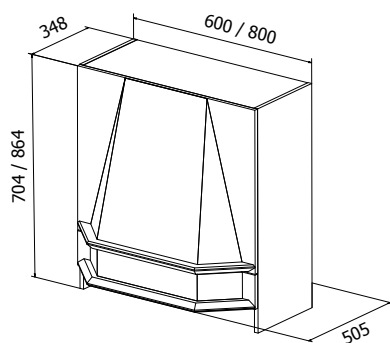

Symfoni

PRODUKT BILD

MÅTT BILD

TEKNISK INFORMATION

Energiklass	A++/A+
Kapacitet (m ³ /tim)	191/222/289/435/664
Ljudnivå (dBA)	34/38/44/53/63
Belysning	LED 2700-5000K
Dimension stos	120/150
Installationspaket	125/160
Fäste från underkant	98 mm + fläktens höjd minus 10 mm
POT-signal	Ja