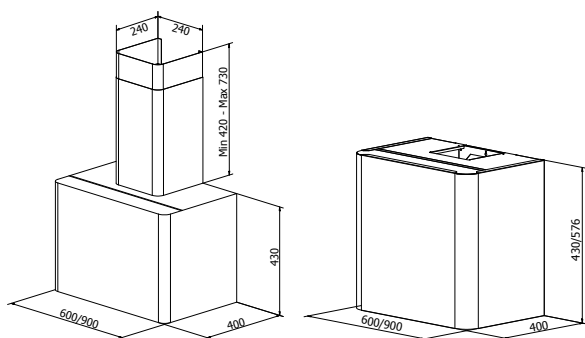

Titan

PRODUKTFOTO

TEGNING MED MÅL

TEKNISK INFORMATION

Energiklasse	A++/A+
Kapacitet (m ³ /t)	191/222/289/435/664
Lydniveau (dBA)	34/38/44/53/63
Belysning	LED 2700-5000K
Mål udtag	120/150
Installationspakke	125/160
Fastgøres nedefra	98 mm + emhættens højde minus 10 mm
POT-signal	Ja

VENTILATIONSTYPER

Normalventilation	Ja
Recirkulation	Ja
Ekstern motor	Ja
Centralventilation	Ja
Balanceret ventilation	Ja
Kollektiv udsugning	Ja

Titan er en moderne og stilren emhætte med mange muligheder. Den fås i standardbredderne 60 og 90 cm, med og uden kanal. Titan fås også i specialhøjde og specialbredde samt i alle metaller og farver. Kan også leveres med integreret komfurvagt. Det effektive fedtfilter har rengøringsindikator og kan vaskes i opvaskemaskine. Leveres til alle ventilationsformer.

Best.nr.	Varenavn	Bredde	Finish
142000	Titan Sense Væg, 60 x 43 m/kanal	60 cm	Børstet stål/Farve
142300	Titan Sense Væg, 60 x 57,6 u/kanal	60 cm	Børstet stål/Farve
143000	Titan Sense Væg, 90 x 43 m/kanal	90 cm	Børstet stål/Farve
142900	Titan Sense Væg, 90 x 57,6 u/kanal	90 cm	Børstet stål/Farve