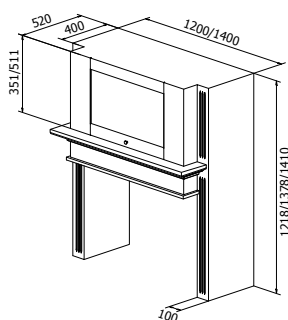

Tradisjon Exclusive

PRODUKTFOTO

Front A

Front B

TEGNING MED MÅL

Mellem overskabe

Ned til bordplade

TEKNISK INFORMATION

Energiklasse	A+
Kapacitet (m ³ /t)	191/222/289/435/664
Lydniveau (dBA)	34/38/44/53/63
Belysning	LED 2700-5000K
Mål udtag	120/150
Installationspakke	125/160
Fastgøres nedefra	98 mm + emhættens højde minus 10 mm
POT-signal	Ja