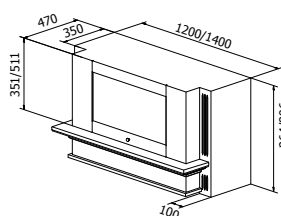

Tradisjon Exclusive

PRODUKTFOTO

Front A

Front B

TEGNING MED MÅL

Mellem overskabe

Ned til bordplade

TEKNISK INFORMATION

Energiklasse	A+
Kapacitet (m ³ /t)	191/222/289/435/664
Lydniveau (dBA)	34/38/44/53/63
Belysning	LED 2700-5000K
Mål udtag	120/150
Installationspakke	125/160
Fastgøres nedefra	98 mm + emhættens højde minus 10 mm
POT-signal	Ja