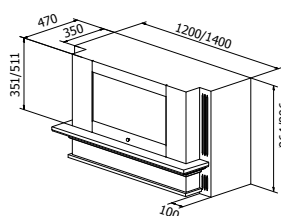

## PRODUKT BILD

Front A

Front B

## MÅTT BILD

Mellan överskåp

Ner till bänk

## TEKNISK INFORMATION

Energiklass	A+
Kapacitet (m <sup>3</sup> /tim)	191/222/289/435/664
Ljudnivå (dBA)	34/38/44/53/63
Belysning	LED 2700-5000K
Dimension stos	120/150
Installationspaket	125/160
Fäste från underkant	98 mm + fläktens höjd minus 10 mm
POT-signal	Ja