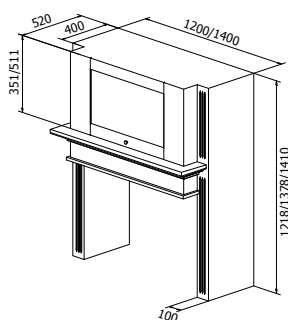

## PRODUKT BILD

Front A

Front B

## MÅTT BILD

Mellan överskåp

Ner till bänk

## TEKNISK INFORMATION

Energiklass	A+
Kapacitet (m <sup>3</sup> /tim)	191/222/289/435/664
Ljudnivå (dBA)	34/38/44/53/63
Belysning	LED 2700-5000K
Dimension stos	120/150
Installationspaket	125/160
Fäste från underkant	98 mm + fläktens höjd minus 10 mm
POT-signal	Ja