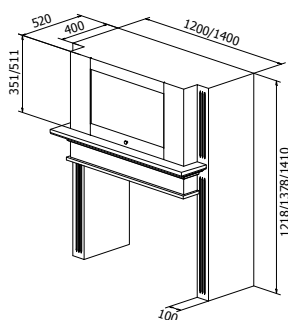

Tradisjon Exclusive

PRODUKTFOTO

Front A

Front B

MÅLSATT TEGNING

Mellom overskap

Ned til benk

TEKNISK INFORMASJON

Energiklasse	A+
Kapasitet (m ³ /t)	191/222/289/435/664
Lydnivå (dBA)	34/38/44/53/63
Belysning	LED 2700-5000K
Dimensjon uttak	120/150
Installasjonspakke	125/160
Feste fra underkant	Se anvisning
POT-signal	Ja