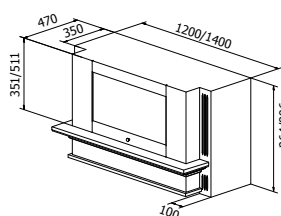

Tradisjon Exclusive

PRODUKTFOTO

Front A

Front B

MÅLSATT TEGNING

Mellom overskap

Ned til benk

TEKNISK INFORMASJON

Energiklasse	A+
Kapasitet (m ³ /t)	191/222/289/435/664
Lydnivå (dBA)	34/38/44/53/63
Belysning	LED 2700-5000K
Dimensjon uttak	120/150
Installasjonspakke	125/160
Feste fra underkant	Se anvisning
POT-signal	Ja