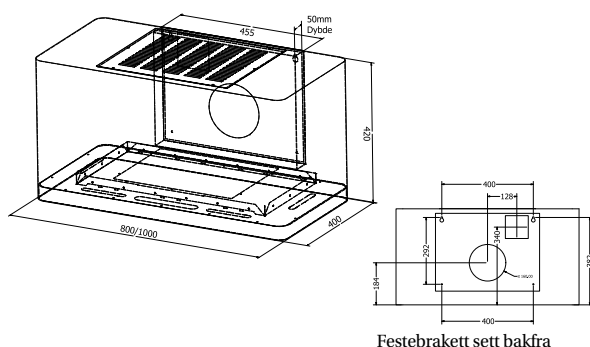

Trend

PRODUKTFOTO

MÅLSATT TEGNING

TEKNISK INFORMASJON

Energiklasse	A+
Kapasitet (m ³ /t)	191/222/289/435/664
Lydnivå (dBA)	34/38/44/53/63
Belysning	LED 2700-5000K
Dimensjon uttak	150
Installasjonspakke	160
Feste fra underkant	382
POT-signal	Ja