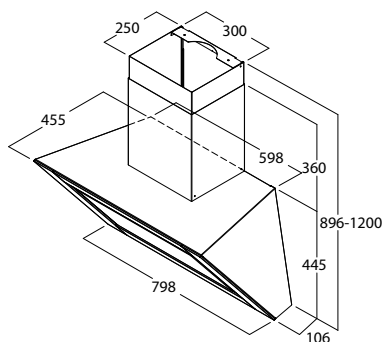

Unique

PRODUKTFOTO

TEGNING MED MÅL

TEKNISK INFORMATION

Energiklasse	A+
Kapacitet (m ³ /t)	220/320/560/760
Lydniveau (dBA)	42/52/62/67
Belysning	LED
Mål udtag	125/160
Installationspakke	125/160
Fastgøres nedefra	204 og 364
POT-signal	Ja