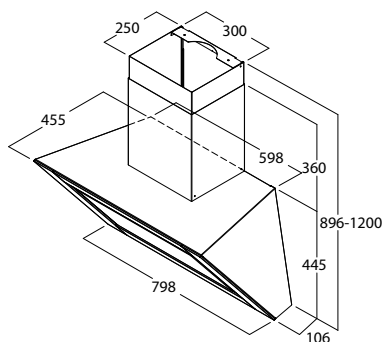

Unique

PRODUKTFOTO

MÅLSATT TEGNING

TEKNISK INFORMASJON

Energiklasse	A+
Kapasitet (m ³ /t)	220/320/560/760
Lydnivå (dBA)	42/52/62/67
Belysning	LED
Dimensjon uttak	125/160
Installasjonspakke	125/160
Feste fra underkant	204 og 364
POT-signal	Ja