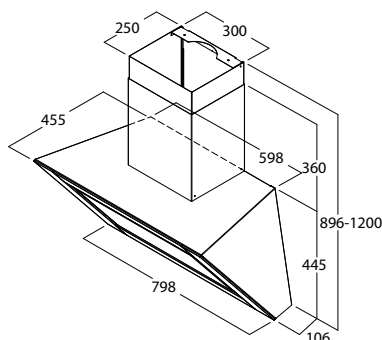

## TEKNISK INFORMATION

Energiklass	A+
Kapacitet (m <sup>3</sup> /tim)	220/320/560/760
Ljudnivå (dBA)	42/52/62/67
Belysning	LED
Dimension stös	125/160
Installationspaket	125/160
Fäste från underkant	204 och 364
POT-signal	Ja