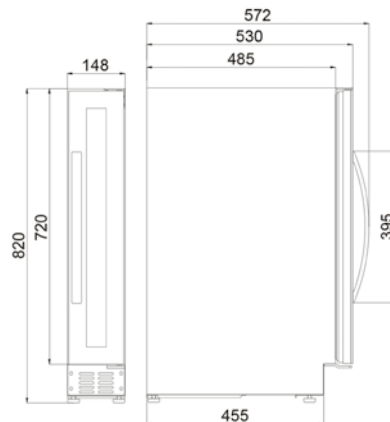

Vinskab 15 cm

TEKNISK INFORMATION:

Flaskekapacitet	7 flasker
Mål (BxHxD)	148 x 820 x 530 (572 med greb)
Vægt (kg)	18,5
Bruttovolumen (l)	22
Antal hylde	6
Type hylde	Faste hylde uden front
Placering af skab	Indbygget eller fritstående
Antal temperaturzoner	En zone
Temperatur	5-20 °C
Energiklasse	G
Klimaklasse	SN-ST
Lydniveau (dBA)	39
Fastgørelse af greb	35 cm
Belysning	Hvidt LED-lys
Fødder	Kan justeres 70 mm
Elektronisk panel	Ja
Vendbar dør	Ja
Låsbar dør	Nej

Best.nr. Varenavn

9080 Vinskab 15 cm

PRODUKTFOTO:

MÅLSATTE TEGNINGER:

PRODUKTINFO:

Et lækkert vinskab i et superslankt design.

Skabet er kun 148 mm bredt og passer flot sammen med den øvrige indretning.