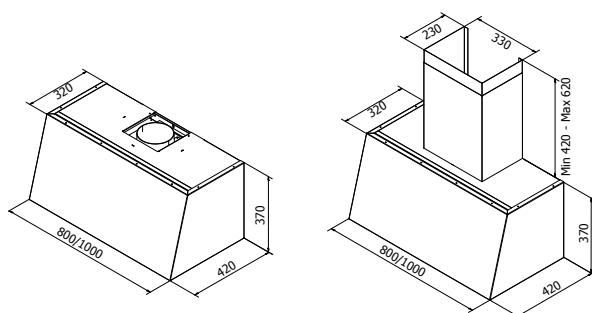

Grue 80/100

PRODUKTFOTO

MÅLSATT TEGNING

TEKNISK INFORMASJON

Energiklasse	A+
Kapasitet (m ³ /t)	191/222/289/435/664
Lydnivå (dBA)	34/38/44/53/63
Belysning	LED 2700-5000K
Dimensjon uttak	120/150
Installasjonspakke	125/160
Feste fra underkant	Hettens høyde minus 10 mm
POT-signal	Ja

Best.nr.	Varenavn	Bredde	Overflate
202400	Grue Sense Veggh. 80 x 37 u/kanal	80 cm	Børstet stål/Farge
202410	Grue Sense Veggh. 80 x 37 m/kanal	80 cm	Børstet stål/Farge
202100	Grue Sense Veggh. 100 x 37 u/kanal	100 cm	Børstet stål/Farge
202110	Grue Sense Veggh. 100 x 37 m/kanal	100 cm	Børstet stål/Farge