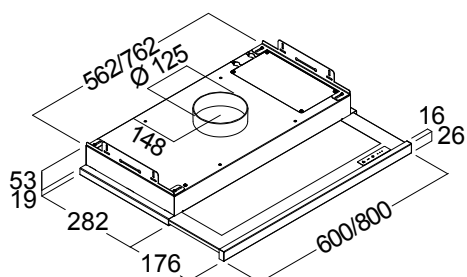

Slide

PRODUKTFOTO

MÅLSATT TEGNING

TEKNISK INFORMASJON

Energiklasse	Avhenger av motor
Kapasitet (m ³ /t)	Avhenger av motor
Lydnivå (dBA)	Avhenger av motor
Belysning	2 x 2W LED
Dimensjon uttak	125
Installasjonspakke	125
POT-signal	Ja

Best.nr.	Varenavn	Bredde	Overflate/Frontlist
403435	Slide 60 Hvit/Hvit	60 cm	Hvit/Hvit
403465	Slide 60 Sort/Sort	60 cm	Sort/Sort
403466	Slide 80 Hvit/Hvit	80 cm	Hvit/Hvit
403468	Slide 80 Sort/Sort	80 cm	Sort/Sort