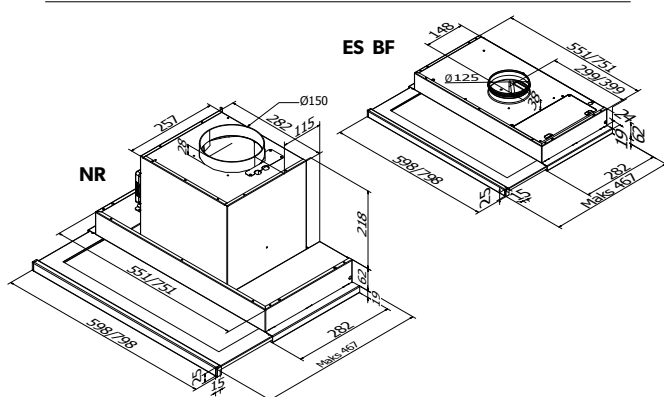

Slide Sense

PRODUKTFOTO

MÅLSATT TEGNING

TEKNISK INFORMASJON

Energiklasse	A++
Kapasitet (m³/t)	191/222/289/435/664
Lydnivå (dBA)	34/38/44/53/63
Belysning	LED 2700-5000K
Dimensjon uttak	125/150
Installasjonspakke	125/160
POT-signal	Ja

Best.nr.	Varenavn	Bredde	Overflate
403321	Slide Sense 60	60 cm	Valgfri farge
403322	Slide Sense 60 SAFE	60 cm	Valgfri farge
403323	Slide Sense 80	80 cm	Valgfri farge
403324	Slide Sense 80 SAFE	80 cm	Valgfri farge