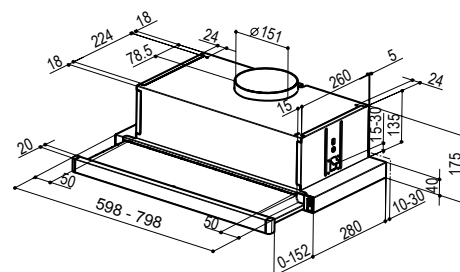

TEKNISK INFORMASJON

Energiklasse	B
Kapasitet (m ³ /t)	170/260/340
Lydnivå (dBA)	54/62/67
Belysning	2 x 3W LED
Dimensjon uttak	120/150
Installasjonspakke	125/160
POT-signal	Nei

VENTILASJONSTYPER

NR

PRODUKTFOTO

MÅLSATT TEGNING

Best.nr.	Varenavn	Bredde	Overflate
8025	Crystall 1140	59,8 cm	Stål
8047	Crystall 1140	79,8 cm	Stål