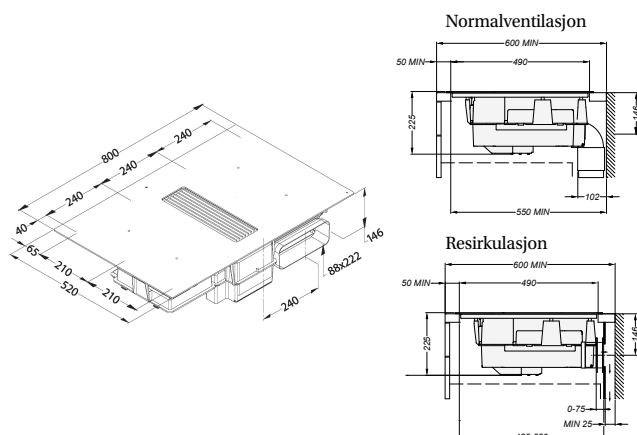

Easy

PRODUKTFOTO

MÅLSATT TEGNING

TEKNISK INFORMASJON

Energiklasse	A
Kapasitet/luftmengde (m ³ /t)	124-535 m ³ /t
Lydnivå (dBA)	34-67 dBA
Dimensjon uttak	22,2 x 8,9 cm
Kokesoner	4 x 3000 W
Størrelse kokesoner	24,0 x 21,0 cm
Antall hastigheter	9 + Power
POT-signal	Ja

Best.nr.	Varenavn	Bredde	Overflate
403472	Easy Normalventilasjon	80 cm	Sort glass
403471	Easy Resirkulasjon	80 cm	Sort glass

Kapasitet i henhold til EN 61591
Lydnivå i henhold til EN 60704-2-13

SE MER PÅ NETT: