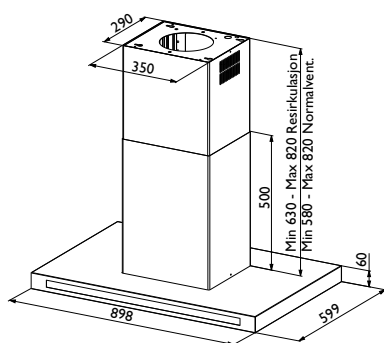

## TEGNING MED MÅL

## TEKNISK INFORMATION

Energiklasse	A+
Kapacitet (m <sup>3</sup> /t)	280/420/600/750
Lydniveau (dBA)	50/57/65/69
Belysning	4 x LED
Mål udtag	120/150
Installationspakke	125/160
POT-signal	Nej

Best.nr.	Varenavn	Bredde	Finish
5088	Flora 90	89,8 cm	Stål/glas i front
9260	Installationspakke	125 mm	-
9261	Installationspakke	160 mm	-
9250	Kulfilter	-	-
8050	Fjernbetjening	-	-

SE MERE ONLINE:

Scan med din mobiltelefon