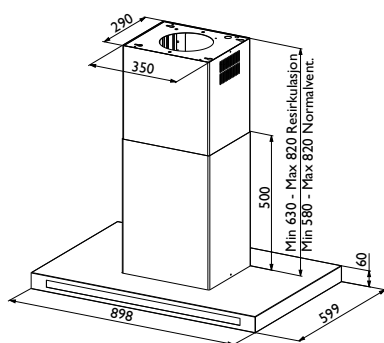

Flora

PRODUKT BILD

MÅTT BILD

TEKNISK INFORMATION

Energiklass	A+
Kapacitet (m ³ /tim)	280/420/600/750
Ljudnivå (dBA)	50/57/65/69
Belysning	4 x LED
Dimension stos	120/150
Installationspaket	125/160
POT-signal	Nej

Best.nr	Artikel benämning	Bredd	Yta
5088	Flora 90	89,8 cm	Stål/glas i fronten
9260	Installationspaket	125 mm	-
9261	Installationspaket	160 mm	-
9250	Kolfilter	-	-
8050	Fjärrkontroll	-	-

SR

LÄS MER PÅ NÄTET: