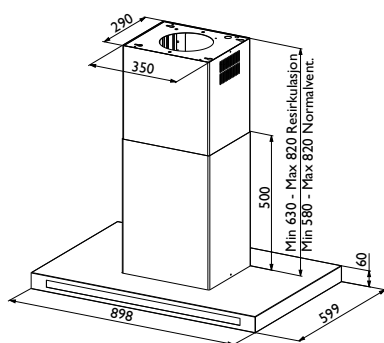

Flora

PRODUKTFOTO

MÅLSATT TEGNING

TEKNISK INFORMASJON

Energiklasse	A+
Kapasitet (m ³ /t)	280/420/600/750
Lydnivå (dBA)	50/57/65/69
Belysning	4 x LED
Dimensjon uttak	120/150
Installasjonspakke	125/160
POT-signal	Nei

Best.nr.	Varenavn	Bredde	Overflate
5088	Flora 90	89,8 cm	Stål/glass i front

SE MER PÅ NETT:

Scann med mobilen din