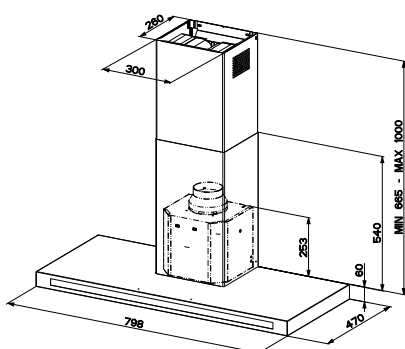

Flora

PRODUKT BILD

MÅTT BILD

TEKNISK INFORMATION

Energiklass	A+
Kapacitet (m ³ /tim)	280/420/600/750
Ljudnivå (dBA)	50/57/65/69
Belysning	2 x LED
Dimension stos	125/160
Installationspaket	125/160
Fäste från underkant	313
POT-signal	Nej

Best.nr	Artikel benämning	Bredd	Yta	
5087	Flora 80	79,8 cm	Stål/Svart glas	11 160

SR

LÄS MER PÅ NÄTET:

Skanna med mobilen