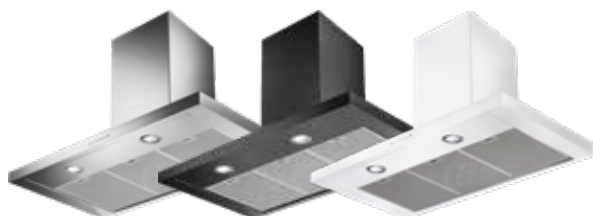

Lyra

PRODUKTFOTO