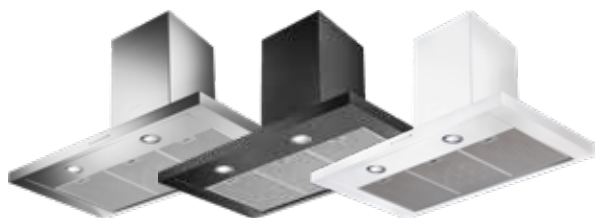

Lyra

PRODUKTFOTO

MÅLSATT TEGNING

TEKNISK INFORMASJON

Energiklasse	B
Kapasitet (m ³ /t)	300/460/610/720
Lydnivå (dBA)	52/61/67/70
Belysning	2 x LED
Dimensjon uttak	120/150
Installasjonspakke	125/160
Feste fra underkant	320
POT-signal	Nei

VENTILASJONSTYPER

Normalventilasjon	Ja
Resirkulasjon	Ja
Ekstern motor	Nei
Sentralventilasjon	Nei
Balansert ventilasjon	Nei
Fellesavtrekk	Nei

Lyra er en moderne og t-formet hette som har falt i smak hos mange. Den glir elegant inn på mange kjøkken, og leveres i både stål, hvit og sort. Du får den i både 60 og 80 cm bredde, og hetten plasseres fritt på veggen. Det effektive fettfilteret tas enkelt av og kan også vaskes i oppvaskmaskin. Lyra passer for normalventilasjon eller resirkulasjon.