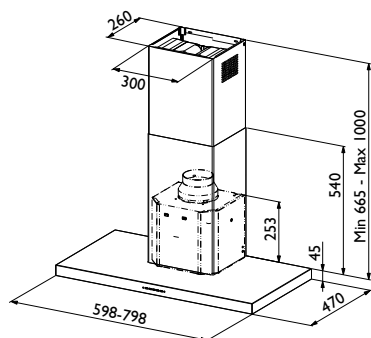

Lyra

PRODUKTFOTO

MÅLSATT TEGNING

TEKNISK INFORMASJON

Energiklasse	B
Kapasitet (m ³ /t)	300/460/610/720
Lydnivå (dBA)	52/61/67/70
Belysning	2 x LED
Dimensjon uttak	120/150
Installasjonspakke	125/160
Feste fra underkant	320
POT-signal	Nei

Best.nr.	Varenavn	Bredde	Overflate
5073	Lyra 60	59,8 cm	Stål
5078	Lyra 60	59,8 cm	Hvit
5085	Lyra 60	59,8 cm	Sort
5074	Lyra 80	79,8 cm	Stål
5079	Lyra 80	79,8 cm	Hvit
5086	Lyra 80	79,8 cm	Sort

NR

SE MER PÅ NETT: