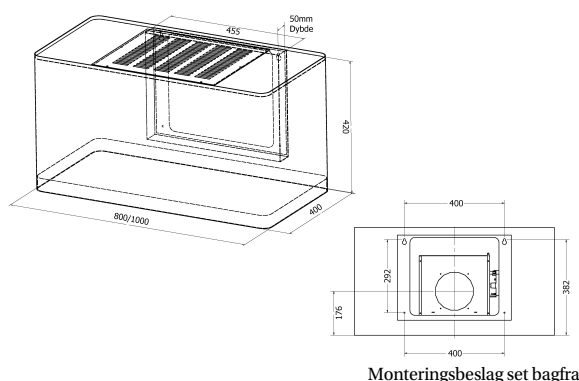

## TEGNING MED MÅL

## TEKNISK INFORMATION

Energiklasse	A+
Kapacitet (m <sup>3</sup> /t)	191/222/289/435/664
Lydniveau (dBA)	34/38/44/53/63
Belysning	LED 2700-5000K
Mål udtag	150
Installationspakke	160
Fastgøres nedefra	Se beslag
POT-signal	Ja