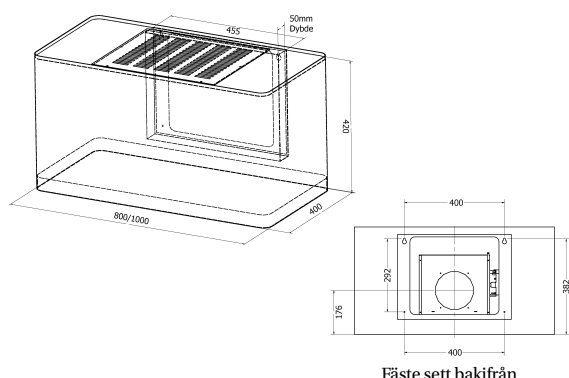

## TEKNISK INFORMATION

Energiklass	A+
Kapacitet (m <sup>3</sup> /tim)	191/222/289/435/664
Ljudnivå (dBA)	34/38/44/53/63
Belysning	LED 2700-5000K
Dimension stös	150
Installationspaket	160
Fäste från underkant	Se fäste
POT-signal	Ja