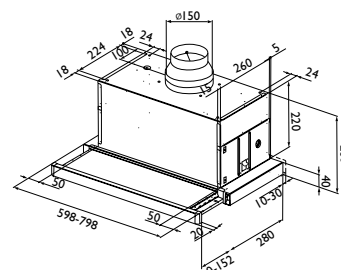

## TEKNISK INFORMASJON

Energiklasse	A
Kapasitet (m <sup>3</sup> /t)	200/320/540
Lydnivå (dBA)	48/54/63
Belysning	2 x LED
Dimensjon uttak	120/150
Installasjonspakke	125/160
POT-signal	Nei

## MÅLSATT TEGNING

Best.nr.	Varenavn	Bredde	Overflate
8165	Crystall 1160	59,8 cm	Stål
8166	Crystall 1180	79,8 cm	Stål