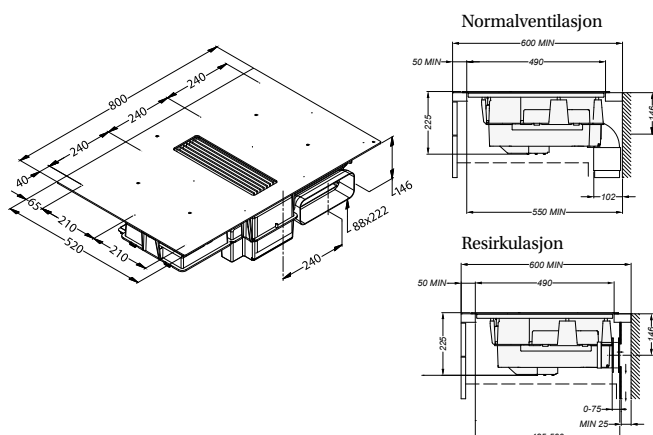

Easy

PRODUKTFOTO

MÅLSATT TEGNING

TEKNISK INFORMASJON

Energiklasse	A
Kapasitet/luftmengde (m ³ /t)	124-535 m ³ /t
Lydnivå (dBa)	34-67 dBa
Dimensjon uttak	22,2 x 8,9 cm
Kokesoner	4 x 3000 W
Størrelse kokesoner	24,0 x 21,0 cm
Antall hastigheter	9 + Power
POT-signal	Ja

Best.nr.	Varenavn	Bredde	Overflate
403471	Easy	80 cm	Sort glass

Kapasitet i henhold til EN 61591
Lydnivå i henhold til EN 60704-2-13

SE MER PÅ NETT:

Scann med mobilen din