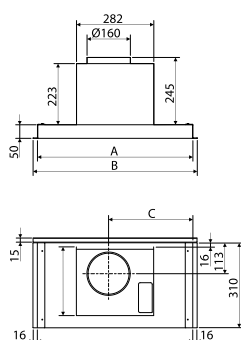

Fortuna

PRODUKTFOTO

TEGNING MED MÅL

NR	A	B	C
60 cm	565	597	306
80 cm	765	797	406
BK	A	B	C
60 cm	565	597	272
80 cm	765	797	372

TEKNISK INFORMATION

Energiklasse	A
Kapacitet (m ³ /t)	128/294/459/726*
Lydniveau (dBA)	45/56/66/75*
Belysning	2 x LED
Mål udtag	120/150
Installationspakke	125/160
POT-signal	Ja