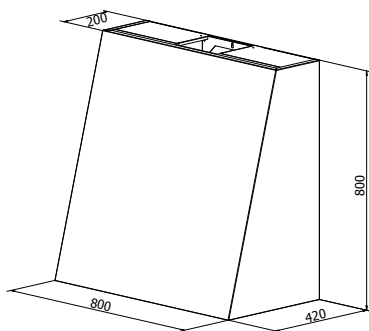

Grue høj

PRODUKTFOTO

TEGNING MED MÅL

TEKNISK INFORMATION

Energiklasse	A+
Kapacitet (m ³ /t)	191/222/289/435/664
Lydniveau (dBA)	34/38/44/53/63
Belysning	LED 2700-5000K
Mål udtag	120/150
Installationspakke	125/160
Fastgøres nedefra	Emhættens højde minus 10 mm
POT-signal	Ja

Best.nr.	Varenavn	Bredde	Finish
204100	Grue Sense Væg, 80 x 80 u/kanal	80 cm	Børstet stål/Farve

Ophævet bundplade for optimal opfangning af mados.
Pristillæg for matte farver, højglansfarver, PVD kobber, stål, sort stål eller messing i børstet eller højglanspoleret udførelse.
Angiv ventilationsform, når du bestiller.
Angiv altid type motor/enhed, hvis emhætten skal kobles til denne.