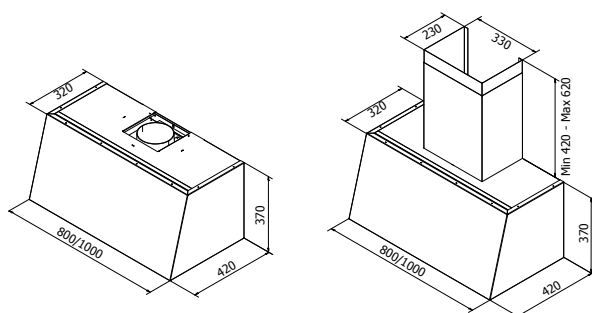

Grue^{lav}

PRODUKTFOTO

TEGNING MED MÅL

TEKNISK INFORMATION

| | |
|-------------------------------|-----------------------------|
| Energiklasse | A+ |
| Kapacitet (m ³ /t) | 191/222/289/435/664 |
| Lydniveau (dBA) | 34/38/44/53/63 |
| Belysning | LED 2700-5000K |
| Mål udtag | 120/150 |
| Installationspakke | 125/160 |
| Fastgøres nedefra | Emhættens højde minus 10 mm |
| POT-signal | Ja |

Grue lav er en stilren og populær vægmodel i 80 eller 100 cm bredde med eller uden træliste, som matcher resten af køkkenet. Kan også leveres i specialtilpassede mål og i alle farver. Grue leveres både med og uden kanal. Det effektive fedtfilter har rengøringsindikator og kan vaskes i opvaskemaskine. Kan leveres med integreret komfurvagt og til alle ventilationsformer.

| Best.nr. | Varenavn | Bredde | Finish |
|----------|----------------------------------|--------|--------------------|
| 202400 | Grue Sense Væg. 80 x 37 u/kanal | 80 cm | Børstet stål/Farve |
| 202410 | Grue Sense Væg. 80 x 37 m/kanal | 80 cm | Børstet stål/Farve |
| 202100 | Grue Sense Væg. 100 x 37 u/kanal | 100 cm | Børstet stål/Farve |
| 202110 | Grue Sense Væg. 100 x 37 m/kanal | 100 cm | Børstet stål/Farve |