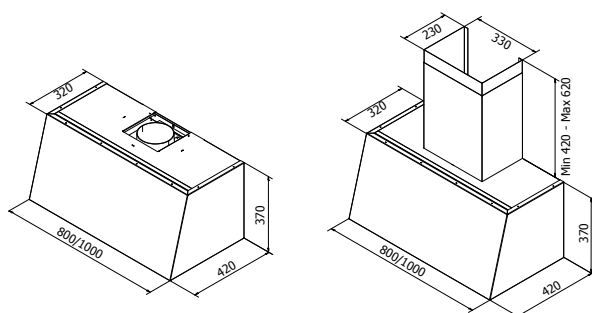

## TEKNISK INFORMATION

Energiklass	A+
Kapacitet (m <sup>3</sup> /tim)	191/222/289/435/664
Ljudnivå (dBA)	34/38/44/53/63
Belysning	LED 2700-5000K
Dimension stös	120/150
Installationspaket	125/160
Fäste från underkant	Fläktens höjd minus 10 mm
POT-signal	Ja