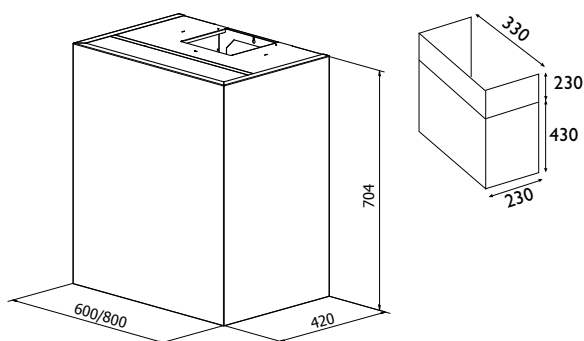

Mantica

PRODUKT BILD

MÅTT BILD

TEKNISK INFORMATION

Energiklass	A++/A+
Kapacitet (m ³ /tim)	191/222/289/435/664
Ljudnivå (dBA)	34/38/44/53/63
Belysning	LED 2700-5000K
Dimension stos	120/150
Installationspaket	125/160
Fäste från underkant	Fläktens höjd minus 10 mm
POT-signal	Ja

Best.nr	Artikel benämning	Bredd	Yta
137600	Mantica Sense Vägghängd 60 x 70,4	60 cm	Borstad stål/Färg
138200	Mantica Sense Vägghängd 80 x 70,4	80 cm	Borstad stål/Färg

Insänt bottenplatta för optimal Osuppfångning.
Pristillägg för matt lack, högglans färg, PVD, koppar, stål, svart stål eller mässing i högglans eller borstat utförande.
Uppge ventilationsform vid beställning.
Uppge alltid typ av motor/aggreat som kåpan skall kopplas till.
Denna artikel är tillverkad i Röros av RörosHetta.