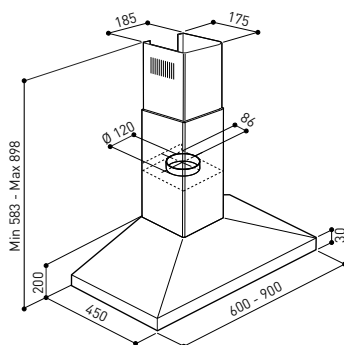

Neo

PRODUKTFOTO

TEGNING MED MÅL

TEKNISK INFORMATION

| | |
|-------------------------------|-------------|
| Energiklasse | A |
| Kapacitet (m ³ /t) | 159/224/394 |
| Lydniveau (dBA) | 49/58/72 |
| Belysning | 2 x 1w LED |
| Mål udtag | 120 |
| Installationspakke | 125 |
| Fastgøres nedefra | 227 |
| POT-signal | Nej |

Neo er en traditionel og klassisk væghængt emhætte i rustfrit stål, som tager sig elegant ud i mange køkkener. Den fås i bredderne 60 og 90 cm og monteres frithængende på væggen. Fedtfilter er nemt at tage ud og rengøre – også i opvaskemaskinen. Neo passer til normalventilation eller recirkulation.

| Best.nr. | Varenavn | Bredde | Finish |
|----------|----------|--------|--------|
| 403666 | Neo 60 | 60 cm | Stål |
| 403667 | Neo 90 | 90 cm | Stål |

NR

SE MERE ONLINE:

Scan med din mobiltelefon