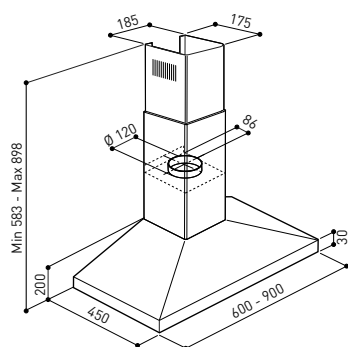

## MÅLSATT TEGNING

## TEKNISK INFORMASJON

Energiklasse	A
Kapasitet (m <sup>3</sup> /t)	159/224/394
Lydnivå (dBA)	49/58/72
Belysning	2 x 1w LED
Dimensjon uttak	120
Installasjonspakke	125
Feste fra underkant	227
POT-signal	Nei

Best.nr.	Varenavn	Bredde	Overflate
403666	Neo 60	60 cm	Stål
403667	Neo 90	90 cm	Stål