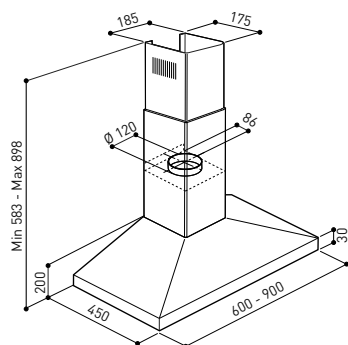

Neo

PRODUKT BILD

MÅTT BILD

TEKNISK INFORMATION

Energiklass	A
Kapacitet (m ³ /tim)	159/224/394
Ljudnivå (dBA)	49/58/72
Belysning	2 x 1w LED
Dimension stos	120
Installationspaket	125
Fäste från underkant	227
POT-signal	Nej

Best.nr	Artikel benämning	Bredd	Yta
403666	Neo 60	60 cm	Stål
403667	Neo 90	90 cm	Stål

SR

LÄS MER PÅ NÄTET:

Skanna med mobilen