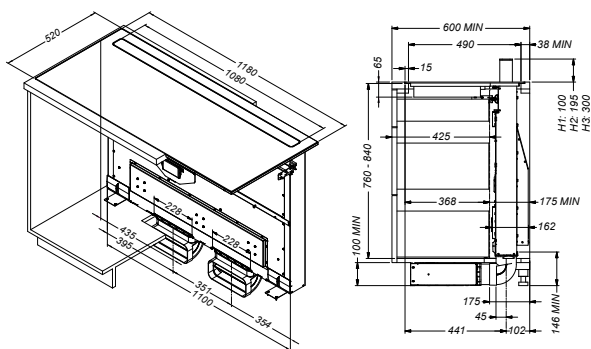

Panorama¹²⁰

PRODUKTFOTO

TEGNING MED MÅL

TEKNISK INFORMATION

| | |
|--|-----------------------------------|
| Energiklasse | B |
| Kapacitet/luftmængde (m ³ /t) | 237-1009 m ³ /t |
| Lydniveau (dBa) | 35-70 dBa |
| Mål udtag | 2x 22,2 x 8,9 cm |
| Emfangstårn højde/justerbart | 30-20-10 cm + frit justerbart |
| Zoner | 5 x 3000 W |
| Størrelse zoner | 4x 24,0 x 22,0 cm + 1 x Ø 28,0 cm |
| Antal hastigheder | 5 + 3 intensive |
| POT-signal | Ja, mod pristillæg |

Panorama 120 er et teknologisk vidunder med emfang og kogeplade i ét. Emfanget kan indstilles trinløst i højde op til 30 cm fra kogepladen, hvilket giver optimal udsugning, når du bruger høje gryder. Når du ikke laver mad, sænkes det helt ned i koge-sektionen. Den fylder ikke mere end en almindelig kogesektion plus 16,5 cm bagerst i underskabet, så der er god plads til skuffer i underskabet. Panorama 120 har hele 5 koge-zoner som er sætvis brokoblingsbare.

| Best.nr. | Varenavn | Bredde | Finish |
|----------|--------------|--------|-----------|
| 403295 | Panorama 120 | 88 cm | Sort glas |

Kapacitet i henhold til EN 61591
Lydniveau i henhold til EN 60704-2-13
Panorama 120 har brug for to stik.
1 x min. 25A og 1 x min. 10A.