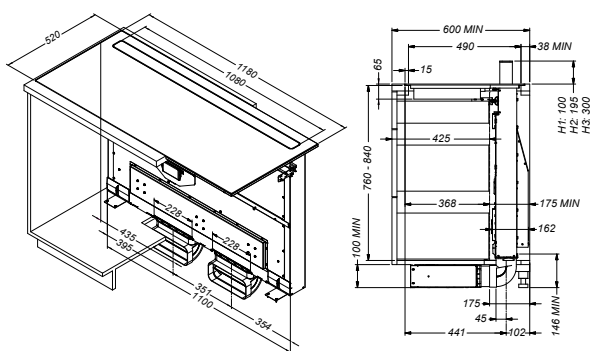

Panorama¹²⁰

PRODUKTFOTO

MÅLSATT TEGNING

TEKNISK INFORMASJON

Energiklasse	B
Kapasitet/luftmengde (m ³ /t)	237-1009 m ³ /t
Lydnivå (dBa)	35-70 dBa
Dimensjon uttak	2x 22,2 x 8,9 cm
Ventilatorfårn høyde/justerbart	30-20-10 cm + fritt justerbar
Kokesoner	5 x 3000 W
Størrelse kokesoner	4x 24,0 x 22,0 cm + 1 x Ø 28,0 cm
Antall hastigheter	5 + 3 intensive
POT-signal	Ja, mot pristillegg

Panorama 120 er et teknologisk vidunder, med ventilator og platetopp i ett. Ventilatoren kan heves opptil 30 cm opp fra platetoppen og som gir optimal ventilasjon ved høye kjeler. Når du ikke lager mat, senkes den helt ned i platetoppen. Den tar ikke mer plass enn en vanlig platetopp, plus 16,5 cm bakerst i underskapet, noe som gjør at det er god plass til skuffer under. Panorama 120 har hele 5 kokesoner som er settvis brokoblingsbare.

Best.nr.	Varenavn	Bredde	Overflate
403295	Panorama 120	118 cm	Sort glass

Kapasitet i henhold til EN 61591
Lydnivå i henhold til EN 60704-2-13
Panorama 120 trenger to stikkontakter.
1 x min. 25A og 1 x min. 10A.