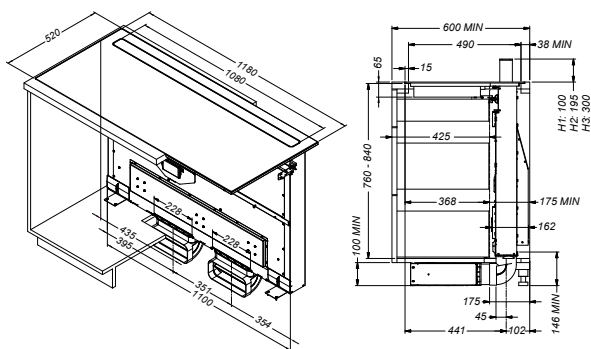

Panorama¹²⁰

PRODUKT BILD

MÅTT BILD

TEKNISK INFORMATION

Energiklass	B
Kapacitet/luftvolym (m ³ /tim)	237-1009 m ³ /t
Ljudnivå (dBA)	35-70 dBA
Dimension stos	2x 22,2 x 8,9 cm
Fläktorn höjd/justerbar	30-20-10 cm + fritt justerbar
Kokzoner	5 x 3000 W
Storlek kokzoner	4x 24,0 x 22,0 cm + 1 x Ø 28,0 cm
Antal hastigheter	5 + 3 intensiv
POT-signal	Ja, mot pristillägg

Panorama 120 är ett tekniskt vidunder med fläkt och spishäll i ett. Fläkten kan höjas upp 30 cm från spishällen, vilket ger en optimal ventilation om höga kokkärl används. När du inte lagar mat fälls fläkten ner helt i spishällen. Den tar inte mer plats än en vanlig spishäll, plus 16,5 cm längst bak i underskåpet, vilket gör att det finns gott om plats för förvaringsutrymme nedanför hällen. Panorama 120 har hela 5 zoner som går att brokoppla parvis.

Best.nr	Artikel benämning	Bredd	Yta
403295	Panorama 120	118 cm	Svart glas

Kapacitet enligt EN 61591
Ljudnivå enligt EN 60704-3
Panorama 120 behöver två uttag.
1 x min. 25A och 1 x min. 10A.

LÄS MER PÅ NÄTET: