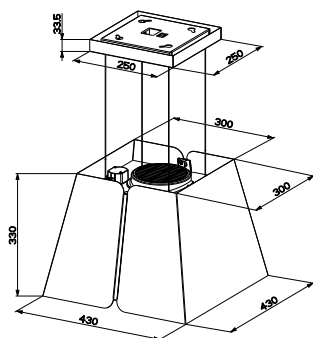

Sheen

PRODUKTFOTO

TEGNING MED MÅL

TEKNISK INFORMATION

Energiklasse	A
Kapacitet (m ³ /t)	270/410/580/740
Lydniveau (dBA)	53/59/66/70
Belysning	LED
Mål udtag	150
Installationspakke	160
POT-signal	Nej

MULIGE TILVALG

Best.nr.	Varenavn	Bredde	Finish
403687	Sheen	430	Sort
403688	Sheen	430	Andre farver

Kulfilter er inkluderet ved førstegangskøb.

SE MERE ONLINE:

Scan med din mobiltelefon