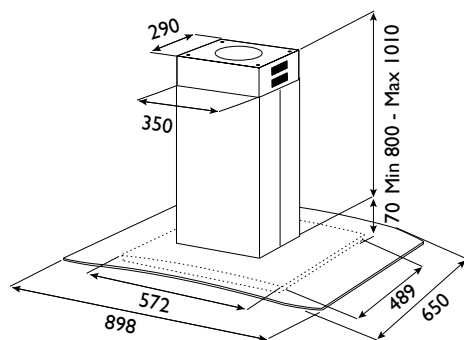

Sigma

PRODUKTFOTO

TEGNING MED MÅL

TEKNISK INFORMATION

Energiklasse	B
Kapacitet (m ³ /t)	300/480/640/700
Lydniveau (dBA)	54/64/69/71
Belysning	4 x LED
Mål udtag	120/150
Installationspakke	125/160
POT-signal	Nej

VENTILATIONSTYPER

Normalventilation	Ja
Recirkulation	Ja
Ekstern motor	Nej
Centralventilation	Nej
Balanceret ventilation	Nej
Kollektiv udsugning	Nej

Sigma er med sin buede glasplade og sit stramme udtryk en elegant emhætte i stål til alle ventilationsformer. Sigma er 90 cm bred. Det effektive fedtfilter har rengøringsindikator og kan vaskes i opvaskemaskine. Sigma leveres til normalventilation og recirkulation.

Best.nr.	Varenavn	Bredde	Finish
5649	Sigma 90 normalventilation/recirkulation	89,8 cm	Stål med glas