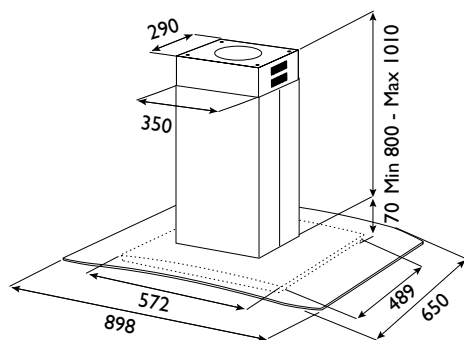

Sigma

PRODUKTFOTO

MÅLSATT TEGNING

TEKNISK INFORMASJON

Energiklasse	B
Kapasitet (m ³ /t)	300/480/640/700
Lydnivå (dBA)	54/64/69/71
Belysning	4 x LED
Dimensjon uttak	120/150
Installasjonspakke	125/160
POT-signal	Nei

VENTILASJONSTYPER

Normalventilasjon	Ja
Resirkulasjon	Ja
Ekstern motor	Nei
Sentralventilasjon	Nei
Balansert ventilasjon	Nei
Fellesavtrekk	Nei

Sigma er, med sin buede glasshulle og stramme preg, en elegant kjøkkenhette i stål for alle ventilasjonsformer. Sigma er 90 cm bred. Det effektive fettfilteret kommer med rengjøringsindikator og kan enkelt vaskes i oppvaskmaskin. Sigma leveres for normalventilasjon og resirkulasjon.

Best.nr.	Varenavn	Bredde	Overflate
5649	Sigma 90 normalventilasjon/resirkulasjon	89,8 cm	Stål m/glass