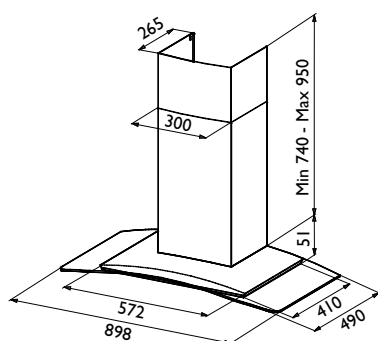

Sigma

PRODUKTFOTO

MÅLSATT TEGNING

TEKNISK INFORMASJON

Energiklasse	B
Kapasitet (m ³ /t)	300/470/620/700
Lydnivå (dBA)	53/63/68/71
Belysning	2 x LED
Dimensjon uttak	125/160
Installasjonspakke	125/160
Feste fra underkant	310
POT-signal	Ja

VENTILASJONSTYPER

Normalventilasjon	Ja
Resirkulasjon	Ja
Ekstern motor	Nei
Sentralventilasjon	Nei
Balansert ventilasjon	Nei
Fellesavtrekk	Nei

Sigma er en elegant veggmodell i stål, med en delikat, buet glassplate. Den fås i 90 cm bredde og plasseres fritt på veggen. Det effektive fettfilteret tas enkelt av og kan også vaskes i oppvaskmaskin. Sigma har også en indikator som sier ifra når filteret bør rengjøres. Leveres til normalventilasjon og resirkulasjon.

Best.nr.	Varenavn	Bredde	Overflate
5664	Sigma 90 normalventilasjon/resirkulasjon	89,8 cm	Stål/Glass

SE MER PÅ NETT:

Scann med mobilen din